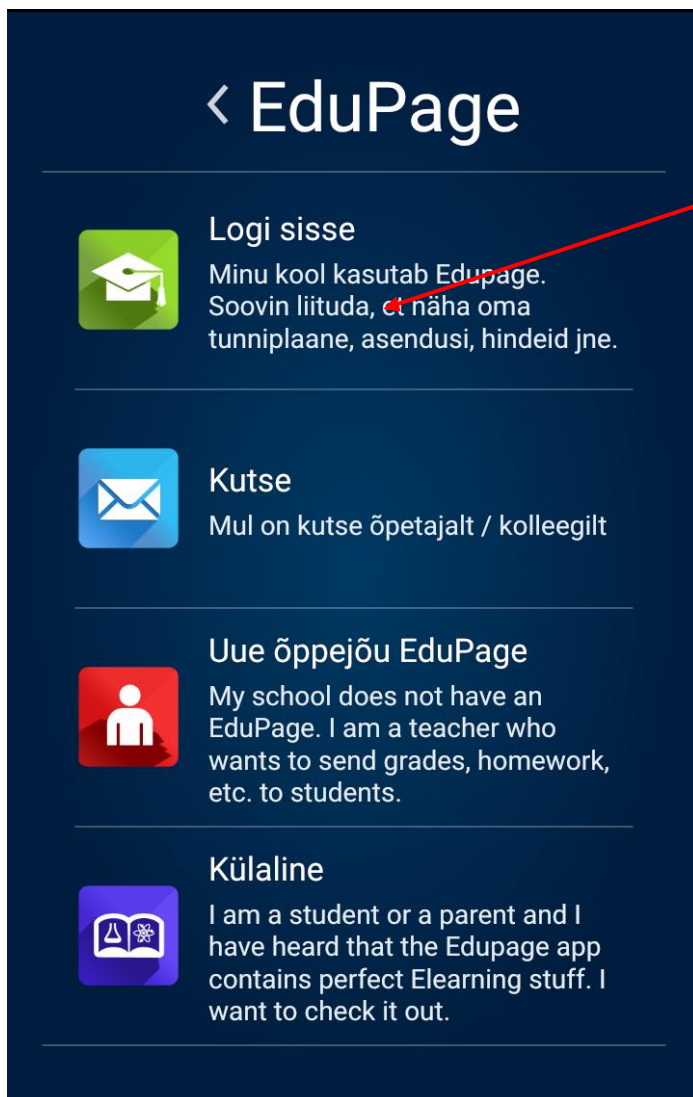

Juhis tunniplaani äpi salvestamiseks mobiiltelefonil

Koostas:

Merle Talvik

Kool 21. sajandil direktor

1. Laadige mobiiltelefoni äpp EduPage

2. Vali „Logi sisse“

3. Vali „Ma ei tea kasutajanime ja/või parooli“

< EduPage

kasutajanimi

parool

Logi sisse

If you haven't received a password from your school, or you forgot your password, click on the button below.

Ma ei tea kasutajanime ja/või parooli

A red arrow points from the text 'click on the button below' to the green button labeled 'Ma ei tea kasutajanime ja/või parooli'.

4. Vali „Logi sisse külalisena“

EduPage'i konto

EduPage login information could be obtained from your school. In case your school does not use EduPage, ask your school about launching EduPage site (basic version is free).